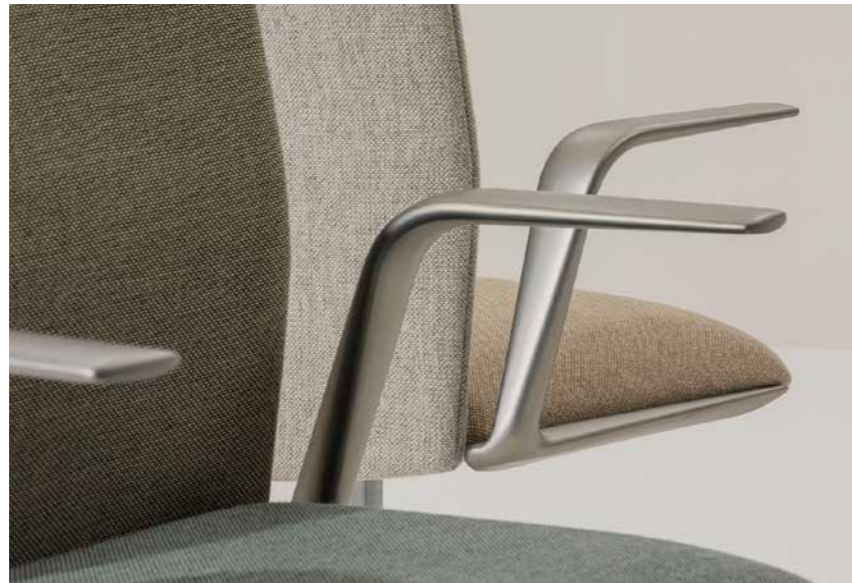

KINESIT

arper

Kinesit è la prima seduta operativa realizzata da Arper. Vanta un design essenziale e leggero, pur rispondendo a tutte le disposizioni tecnico-normative vigenti in materia. Kinesit presenta un profilo lineare ed elegante, grazie ai meccanismi nascosti sotto la seduta; un rinforzo regolabile per il sostegno della zona lombare è inserito in maniera impercettibile all'interno dello schienale. Kinesit è dotata di braccioli fissi o regolabili ed è personalizzabile, scegliendo il rivestimento tra tutte le collezioni di tessuto nel catalogo Arper.

Kinesit

Chairs

Kinesit

Chairs

Design by Lievore Altherr Molina, 2014 – Updated 2021

Kinesit ist Arpers erster Bürostuhl und zugleich ein Musterfall an Leichtigkeit und essentieller Formgebung, der gleichzeitig alle in diesem Bereich geltenden technischen Vorschriften erfüllt. Dank der Mechanismen, die unter der Sitzfläche verborgen sind, zeichnet sich Kinesit durch ein lineares und elegantes Profil aus. Eine verstellbare Verstärkung für die Unterstützung des unteren Rückenbereichs ist diskret in die Rückenlehne integriert. Kinesit ist mit festen oder regulierbaren Armlehnen versehen und kann mit allen Bezügen aus der Arper-Kollektion ausgestattet werden.

La chaise Kinesit est la première chaise de bureau d'Arper. Conforme aux normes règlementaires en vigueur, son design est en tous points léger et minimaliste. Kinesit offre un profil linéaire et élégant grâce aux mécanismes discrètement dissimulés sous le siège. Une barre de soutien lombaire réglable est insérée de manière imperceptible à l'intérieur du dossier. Kinesit est équipée d'accoudoirs fixes ou réglables et est personnalisable : il est possible de choisir son revêtement parmi toutes les collections de tissus proposées dans le catalogue d'Arper.